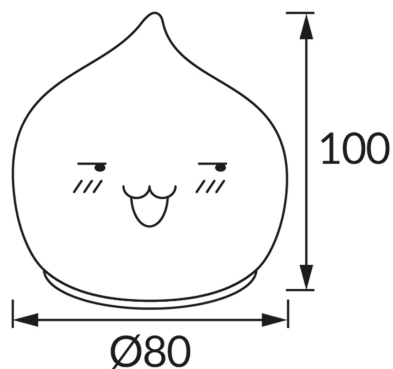

INFORMAČNÝ LIST VÝROBKU

ZÁKLADNÉ INFORMÁCIE

Názov produktu:	PUPIL LED 0,4W FACE
Ideus index:	09887
Čiarový kód EAN:	5901477398872
Farba :	Biela
Materiál:	Plast
Výška:	100 mm
Šírka:	80 mm
Hĺbka:	80 mm
Balenie krabica:	50 ks.

PARAMETRE VÝROBKU

Napájanie:	DC 1,5 V 3 x AAA
Výkon:	0,4 W
Určený svetelný zdroj:	SMD LED, súčasť dodávky
	Nevymeniteľný svetelný zdroj
Svetelný tok svietidla:	12 lm
Farba svetla:	Neutrálna biela
Vyžarovací uhol:	270°
Čas použiteľnosti L70B50 v h:	35 000 h
	S vypínačom
Výrobok má možnosť nastavenia smeru svietenia:	Nie
Teplota farieb:	4500 K
Index reprodukcie farieb Ra:	70
Trieda ochrany pred úrazom elektrickým prúdom:	3
Stupeň ochrany poskytovaného pred vniknutím prachom, náhodným kontaktom a vodou:	IP20
	K vnútornému použitiu
CE	Vyhlásenie o zhode