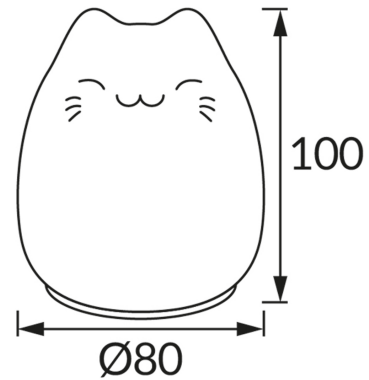

ІНФОРМАЦІЙНА КАРТКА ТОВАРУ

ОСНОВНА ІНФОРМАЦІЯ

| | |
|---------------------|---------------------------|
| Назва продукту: | PUPIL LED 0,4W CAT |
| Індекс Ideus: | 09886 |
| EAN штрих-код: | 5901477398865 |
| Колір : | білий |
| Матеріал: | пластик |
| Висота: | 100 mm |
| Ширина: | 80 mm |
| Глибина: | 80 mm |
| Упаковка в коробці: | 50 шт. |

ПАРАМЕТРИ ТОВАРУ

| | |
|--|--|
| Живлення: | DC 1,5 V 3 x AAA |
| Потужність: | 0,4 W |
| Спеціалізоване джерело світла: | SMD LED, в комплекті |
| | незмінне джерело світла |
| Світловий потік світильника: | 12 lm |
| Світлий колір: | нейтральний білий |
| Кут розсілення сили світла: | 270° |
| Термін придатності L70B50, год: | 35 000 h |
| | Обладнаний вмикачем |
| У виробі реалізована можливість регулювання напрямку освітлення: | ні |
| Температура кольору: | 4500 K |
| Коефіцієнт віддавання барв Ra: | 70 |
| Клас захисту від ушкодження струмом: | 3 |
| ступінь стійкості до проникнення твердих предметів і вологи: | IP20 |
| | для застосування лише всередині приміщень |
| CE | Декларація про відповідність |