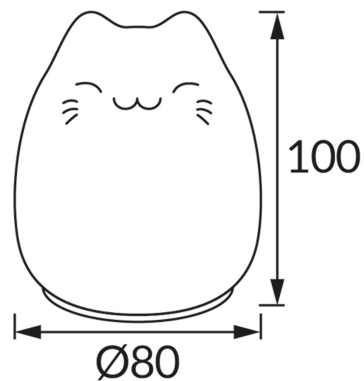

INFORMAČNÝ LIST VÝROBKU

ZÁKLADNÉ INFORMÁCIE

Názov produktu:	PUPIL LED 0,4W CAT
Ideus index:	09886
Čiarový kód EAN:	5901477398865
Farba :	Biela
Materiál:	Plast
Výška:	100 mm
Šírka:	80 mm
Hĺbka:	80 mm
Balenie krabica:	50 ks.

PARAMETRE VÝROBKU

Napájanie:	DC 1,5 V 3 x AAA
Výkon:	0,4 W
Určený svetelný zdroj:	SMD LED, súčasť dodávky
	Nevymeniteľný svetelný zdroj
Svetelný tok svietidla:	12 lm
Farba svetla:	Neutrálna biela
Vyžarovací uhol:	270°
Čas použiteľnosti L70B50 v h:	35 000 h
	S vypínačom
Výrobok má možnosť nastavenia smeru svietenia:	Nie
Teplota farieb:	4500 K
Index reprodukcie farieb Ra:	70
Trieda ochrany pred úrazom elektrickým prúdom:	3
Stupeň ochrany poskytovaného pred vniknutím prachom, náhodným kontaktom a vodou:	IP20
	K vnútornému použitiu
CE	Vyhlásenie o zhode