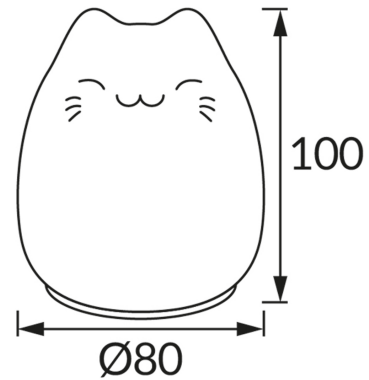

ИНФОРМАЦИОННАЯ КАРТОЧКА ПРОДУКТА

ОСНОВНАЯ ИНФОРМАЦИЯ

Название продукта:	PUPIL LED 0,4W CAT
Индекс Ideus:	09886
Штрих-код EAN:	5901477398865
Цвет :	белый
Материал:	пластик
Высота:	100 mm
Ширина:	80 mm
Глубина:	80 mm
Упаковка коробки:	50 шт.

PRODUCT PARAMETERS

Питание:	DC 1,5 V 3 x AAA
Мощность:	0,4 W
Предлагаемый источник света:	SMD LED, в комплекте несменный источник света
Световой поток светильника:	12 lm
Цвет света:	нейтральный белый
Угол распределения света:	270°
Срок годности L70B50 в ч:	35 000 h
	Оснащены выключателем
Направление света в изделии можно регулировать:	нет
Температура цвета:	4500 K
Коэффициент цветопередачи Ra:	70
Класс защиты от поражения электрическим током:	3
:	IP20
	для применения внутри
CE	Декларация о соответствии