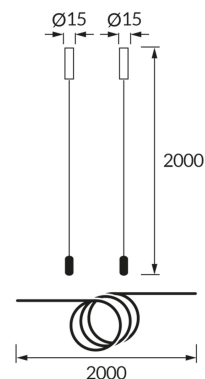

KARTA INFORMACYJNA PRODUKTU

INFORMACJE PODSTAWOWE

Nazwa produktu:	LINK 2R SILVER
Indeks Ideus:	05112
Kod kreskowy EAN:	5901477351129
Kolor:	Srebrny
Materiał:	Stal
Wysokość:	2000 mm
Szerokość:	15 mm
Głębokość:	15 mm
Opakowanie zbiorcze:	100 szt.