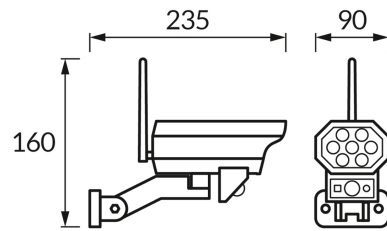

ІНФОРМАЦІЙНА КАРТКА ТОВАРУ

ОСНОВНА ІНФОРМАЦІЯ

Назва продукту:	ANON LED PIR 2W BLACK CW
Індекс Ideus:	05046
EAN штрих-код:	5901477350467
Колір :	чорний
Матеріал:	пластик
Висота:	160 mm
Ширина:	235 mm
Глибина:	90 mm
Упаковка в коробці:	24 шт.

ПАРАМЕТРИ ТОВАРУ

Живлення:	DC 3,7 V 1200 mAh Li-ion
Потужність:	2 W
Спеціалізоване джерело світла:	LED, в комплекті
	незмінне джерело світла
Світловий потік світильника:	150 lm
Світлий колір:	холодний білий
Кут розсилання сили світла:	120°
Термін придатності L70B50, год:	35 000 h
	Обладнаний вмикачем
У виробі реалізована можливість регулювання наряду освітлення:	так
Температура кольору:	6500 K
Коефіцієнт віддавання барв Ra:	70
Клас захисту від ушкодження струмом:	3
ступінь стійкості до проникнення твердих предметів і вологи:	IP44
	для застосування зовні чи всередині
CE	Декларація про відповідність