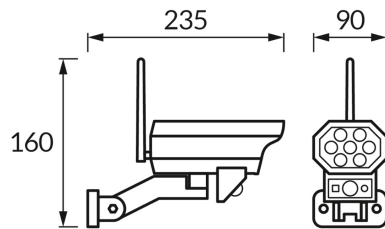

### ОСНОВНАЯ ИНФОРМАЦИЯ

Название продукта:	<b>ANON LED PIR 2W BLACK CW</b>
Индекс Ideus:	<b>05046</b>
Штрих-код EAN:	<b>5901477350467</b>
Цвет :	<b>черный</b>
Материал:	<b>пластик</b>
Высота:	<b>160 mm</b>
Ширина:	<b>235 mm</b>
Глубина:	<b>90 mm</b>
Упаковка коробки:	<b>24 шт.</b>

### PRODUCT PARAMETERS

Питание:	<b>DC 3,7 V 1200 mAh Li-ion</b>
Мощность:	<b>2 W</b>
Предлагаемый источник света:	<b>LED, в комплекте</b>
	<b>несменный источник света</b>
Световой поток светильника:	<b>150 lm</b>
Цвет света:	<b>холодный белый</b>
Угол распределения света:	<b>120°</b>
Срок годности L70B50 в ч:	<b>35 000 h</b>
	<b>Оснащены выключателем</b>
Направление света в изделии можно регулировать:	<b>да</b>
Температура цвета:	<b>6500 K</b>
Коэффициент цветопередачи Ra:	<b>70</b>
Класс защиты от поражения электрическим током:	<b>3</b>
:	<b>IP44</b>
	<b>для применения снаружи или внутри</b>
CE	<b>Декларация о соответствии</b>