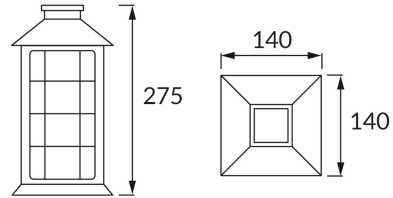

KARTA INFORMACYJNA PRODUKTU

INFORMACJE PODSTAWOWE

Nazwa produktu:	GABA LED 0,1W WW
Indeks Ideus:	05041
Kod kreskowy EAN:	5901477350412
Kolor:	Czarny
Materiał:	Tworzywo sztuczne, szkło
Wysokość:	275 mm
Szerokość:	140 mm
Głębokość:	140 mm
Opakowanie zbiorcze:	4 szt.