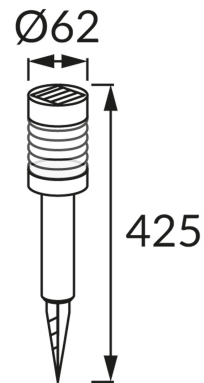

## INFORMACJE PODSTAWOWE

Nazwa produktu:	<b>FEMI LED 0,01W CHROME CW</b>
Indeks Ideus:	<b>05040</b>
Kod kreskowy EAN:	<b>5901477350405</b>
Kolor:	<b>Chrom</b>
Materiał:	<b>Stal nierdzewna, szkło</b>
Wysokość:	<b>425 mm</b>
Szerokość:	<b>62 mm</b>
Głębokość:	<b>62 mm</b>
Opakowanie zbiorcze:	<b>12 szt.</b>