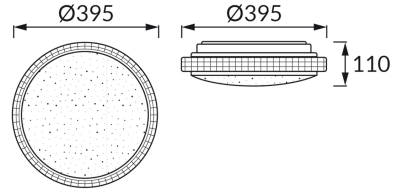

ІНФОРМАЦІЙНА КАРТКА ТОВАРУ

ОСНОВНА ІНФОРМАЦІЯ

Назва продукту:	MILENA C 3 x E27
Індекс Ideus:	05033
EAN штрих-код:	5901477350337
Колір :	білий
Матеріал:	листова сталь, пластик
Висота:	110 mm
Ширина:	395 mm
Глибина:	395 mm
Упаковка в коробці:	10 шт.

ПАРАМЕТРИ ТОВАРУ

Живлення:	220-240V 50/60Hz
Потужність:	3 x max 14 W
Цоколь:	E27
Спеціалізоване джерело світла:	LED
	Можливість заміни джерела світла
У виробі реалізована можливість регулювання напряму освітлення:	ні
Клас захисту від ушкодження струмом:	1
ступінь стійкості до проникнення твердих предметів і вологи:	IP20
	для застосування лише всередині приміщень
CE	Декларація про відповідність