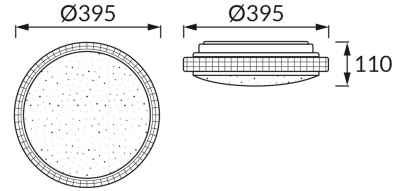

KARTA INFORMACYJNA PRODUKTU

INFORMACJE PODSTAWOWE

Nazwa produktu:	MILENA C 3 x E27
Indeks Ideus:	05033
Kod kreskowy EAN:	5901477350337
Kolor:	Biały
Materiał:	Blacha stalowa, tworzywo sztuczne
Wysokość:	110 mm
Szerokość:	395 mm
Głębokość:	395 mm
Opakowanie zbiorcze:	10 szt.

PARAMETRY PRODUKTU

Zasilanie:	220-240V 50/60Hz
Moc:	3 x max 14 W
Rodzaj trzonka:	E27
Dedykowane źródło światła:	LED
	Możliwość wymiany źródła światła
Możliwość regulacji kierunku świecenia:	Nie
Klasa ochronności przed porażeniem elektrycznym:	1
Stopień odporności na wnikanie ciał stałych i wilgoci:	IP20
	Do zastosowania wewnątrz
CE	Deklaracja zgodności