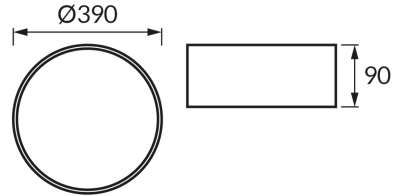

ІНФОРМАЦІЙНА КАРТКА ТОВАРУ

ОСНОВНА ІНФОРМАЦІЯ

Назва продукту:	SYMBOL C 3 x E27 BLACK
Індекс Ideus:	05032
EAN штрих-код:	5901477350320
Колір :	чорний
Матеріал:	листова сталь, пластик
Висота:	90 mm
Ширина:	390 mm
Глибина:	390 mm
Упаковка в коробці:	10 шт.

ПАРАМЕТРИ ТОВАРУ

Живлення:	220-240V 50/60Hz
Потужність:	3 x max 14 W
Цоколь:	E27
Спеціалізоване джерело світла:	LED
	Можливість заміни джерела світла
У виробі реалізована можливість регулювання напряму освітлення:	ні
Клас захисту від ушкодження струмом:	1
ступінь стійкості до проникнення твердих предметів і вологи:	IP20
	для застосування лише всередині приміщень
CE	Декларація про відповідність