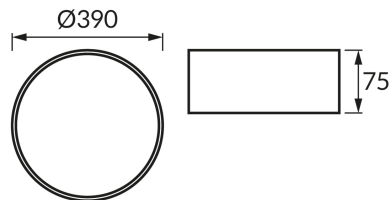

ІНФОРМАЦІЙНА КАРТКА ТОВАРУ

ОСНОВНА ІНФОРМАЦІЯ

Назва продукту:	SYMBOL C 3 x E27 BLACK
Індекс Ideus:	05032
EAN штрих-код:	5901477350320
Колір :	чорний
Матеріал:	листова сталь, пластик
Висота:	90 mm
Ширина:	390 mm
Глибина:	390 mm
Упаковка в коробці:	10 шт.

ПАРАМЕТРИ ТОВАРУ

Живлення:	220-240V 50/60Hz
Потужність:	3 x max 14 W
Цоколь:	E27
Спеціалізоване джерело світла:	LED
	Можливість заміни джерела світла
У виробі реалізована можливість регулювання напряму освітлення:	ні
Клас захисту від ушкодження струмом:	1
ступінь стійкості до проникнення твердих предметів і вологи:	IP20
	для застосування лише всередині приміщень
CE	Декларація про відповідність