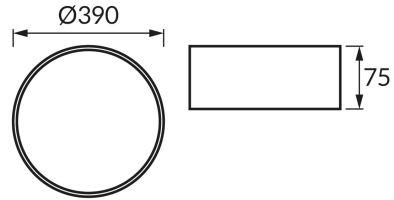

## ОСНОВНАЯ ИНФОРМАЦИЯ

Название продукта:	<b>SYMBOL C 3 x E27 BLACK</b>
Индекс Ideus:	<b>05032</b>
Штрих-код EAN:	<b>5901477350320</b>
Цвет :	<b>черный</b>
Материал:	<b>стальной лист, пластик</b>
Высота:	<b>90 mm</b>
Ширина:	<b>390 mm</b>
Глубина:	<b>390 mm</b>
Упаковка коробки:	<b>10 шт.</b>

## PRODUCT PARAMETERS

Питание:	<b>220-240V 50/60Hz</b>
Мощность:	<b>3 x max 14 W</b>
Цоколь:	<b>E27</b>
Предлагаемый источник света:	<b>LED</b>
	<b>Возможность замены источника света</b>
Направление света в изделии можно регулировать:	<b>нет</b>
Класс защиты от поражения электрическим током:	<b>1</b>
:	<b>IP20</b>
	<b>для применения внутри</b>
CE	<b>Декларация о соответствии</b>