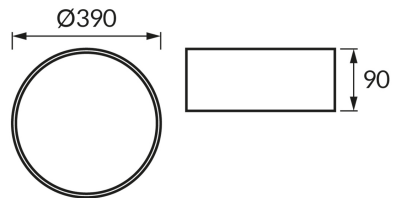

ИНФОРМАЦИОННАЯ КАРТОЧКА ПРОДУКТА

ОСНОВНАЯ ИНФОРМАЦИЯ

Название продукта:	SYMBOL C 3 x E27 BLACK
Индекс Ideus:	05032
Штрих-код EAN:	5901477350320
Цвет :	черный
Материал:	стальной лист, пластик
Высота:	90 mm
Ширина:	390 mm
Глубина:	390 mm
Упаковка коробки:	10 шт.

PRODUCT PARAMETERS

Питание:	220-240V 50/60Hz
Мощность:	3 x max 14 W
Цоколь:	E27
Предлагаемый источник света:	LED
	Возможность замены источника света
Направление света в изделии можно регулировать:	нет
Класс защиты от поражения электрическим током:	1
:	IP20
	для применения внутри
CE	Декларация о соответствии