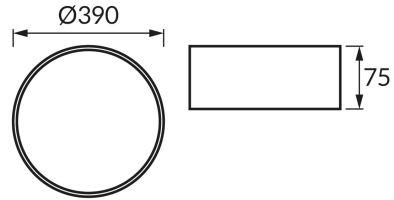

KARTA INFORMACYJNA PRODUKTU

INFORMACJE PODSTAWOWE

Nazwa produktu:	SYMBOL C 3 x E27 BLACK
Indeks Ideus:	05032
Kod kreskowy EAN:	5901477350320
Kolor:	Czarny
Materiał:	Blacha stalowa, tworzywo sztuczne
Wysokość:	90 mm
Szerokość:	390 mm
Głębokość:	390 mm
Opakowanie zbiorcze:	10 szt.

PARAMETRY PRODUKTU

Zasilanie:	220-240V 50/60Hz
Moc:	3 x max 14 W
Rodzaj trzonka:	E27
Dedykowane źródło światła:	LED
	Możliwość wymiany źródła światła
Możliwość regulacji kierunku świecenia:	Nie
Klasa ochrony przed porażeniem elektrycznym:	1
Stopień odporności na wnikanie ciał stałych i wilgoci:	IP20
	Do zastosowania wewnątrz
CE	Deklaracja zgodności