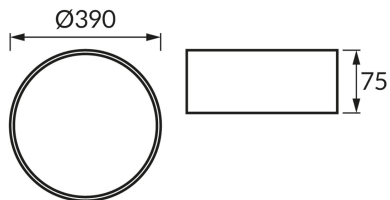

## ІНФОРМАЦІЙНА КАРТКА ТОВАРУ

### ОСНОВНА ІНФОРМАЦІЯ

Назва продукту:	<b>SYMBOL C 3 x E27 WHITE</b>
Індекс Ideus:	<b>05031</b>
EAN штрих-код:	<b>5901477350313</b>
Колір :	<b>білий</b>
Матеріал:	<b>листова сталь, пластик</b>
Висота:	<b>90 mm</b>
Ширина:	<b>390 mm</b>
Глибина:	<b>390 mm</b>
Упаковка в коробці:	<b>10 шт.</b>

### ПАРАМЕТРИ ТОВАРУ

Живлення:	<b>220-240V 50/60Hz</b>
Потужність:	<b>3 x max 14 W</b>
Цоколь:	<b>E27</b>
Спеціалізоване джерело світла:	<b>LED</b>
	<b>Можливість заміни джерела світла</b>
У виробі реалізована можливість регулювання напряму освітлення:	<b>ні</b>
Клас захисту від ушкодження струмом:	<b>1</b>
ступінь стійкості до проникнення твердих предметів і вологи:	<b>IP20</b>
	<b>для застосування лише всередині приміщень</b>
CE	<b>Декларація про відповідність</b>