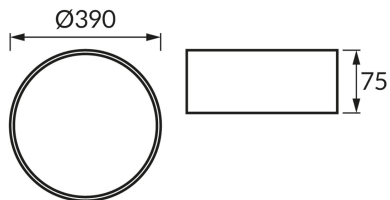

ИНФОРМАЦИОННАЯ КАРТОЧКА ПРОДУКТА

ОСНОВНАЯ ИНФОРМАЦИЯ

Название продукта:	SYMBOL C 3 x E27 WHITE
Индекс Ideus:	05031
Штрих-код EAN:	5901477350313
Цвет :	белый
Материал:	стальной лист, пластик
Высота:	90 mm
Ширина:	390 mm
Глубина:	390 mm
Упаковка коробки:	10 шт.

PRODUCT PARAMETERS

Питание:	220-240V 50/60Hz
Мощность:	3 x max 14 W
Цоколь:	E27
Предлагаемый источник света:	LED
	Возможность замены источника света
Направление света в изделии можно регулировать:	нет
Класс защиты от поражения электрическим током:	1
:	IP20
	для применения внутри
CE	Декларация о соответствии