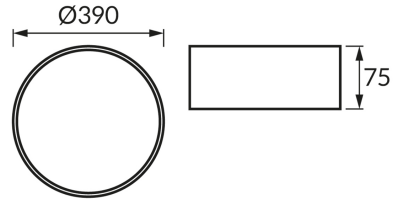

KARTA INFORMACYJNA PRODUKTU

INFORMACJE PODSTAWOWE

Nazwa produktu:	SYMBOL C 3 x E27 WHITE
Indeks Ideus:	05031
Kod kreskowy EAN:	5901477350313
Kolor:	Biały
Materiał:	Blacha stalowa, tworzywo sztuczne
Wysokość:	90 mm
Szerokość:	390 mm
Głębokość:	390 mm
Opakowanie zbiorcze:	10 szt.

PARAMETRY PRODUKTU

Zasilanie:	220-240V 50/60Hz
Moc:	3 x max 14 W
Rodzaj trzonka:	E27
Dedykowane źródło światła:	LED
	Możliwość wymiany źródła światła
Możliwość regulacji kierunku świecenia:	Nie
Klasa ochrony przed porażeniem elektrycznym:	1
Stopień odporności na wnikanie ciał stałych i wilgoci:	IP20
	Do zastosowania wewnątrz
CE	Deklaracja zgodności