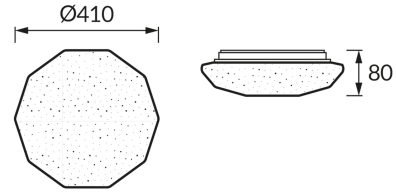

## ІНФОРМАЦІЙНА КАРТКА ТОВАРУ

### ОСНОВНА ІНФОРМАЦІЯ

Назва продукту:	<b>KAMILA C 3 x E27</b>
Індекс Ideus:	<b>05030</b>
EAN штрих-код:	<b>5901477350306</b>
Колір :	<b>білий</b>
Матеріал:	<b>листова сталь, пластик</b>
Висота:	<b>105 mm</b>
Ширина:	<b>410 mm</b>
Глибина:	<b>410 mm</b>
Упаковка в коробці:	<b>10 шт.</b>