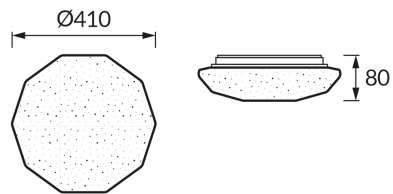

### ОСНОВНАЯ ИНФОРМАЦИЯ

Название продукта:	<b>KAMILA C 3 x E27</b>
Индекс Ideus:	<b>05030</b>
Штрих-код EAN:	<b>5901477350306</b>
Цвет :	<b>белый</b>
Материал:	<b>стальной лист, пластик</b>
Высота:	<b>105 mm</b>
Ширина:	<b>410 mm</b>
Глубина:	<b>410 mm</b>
Упаковка коробки:	<b>10 шт.</b>