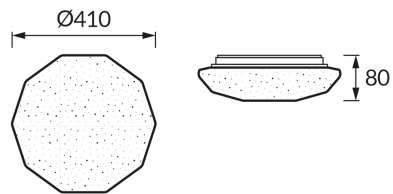

## INFORMACJE PODSTAWOWE

Nazwa produktu:	<b>KAMILA C 3 x E27</b>
Indeks Ideus:	<b>05030</b>
Kod kreskowy EAN:	<b>5901477350306</b>
Kolor:	<b>Biały</b>
Materiał:	<b>Blacha stalowa, tworzywo sztuczne</b>
Wysokość:	<b>105 mm</b>
Szerokość:	<b>410 mm</b>
Głębokość:	<b>410 mm</b>
Opakowanie zbiorcze:	<b>10 szt.</b>