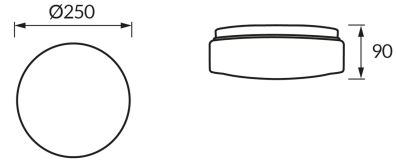

### ОСНОВНА ІНФОРМАЦІЯ

Назва продукту:	<b>IGLO C 2 x E27</b>
Індекс Ideus:	<b>05029</b>
EAN штрих-код:	<b>5901477350290</b>
Колір :	<b>білий</b>
Матеріал:	<b>листова сталь, пластик</b>
Висота:	<b>90 mm</b>
Ширина:	<b>250 mm</b>
Глибина:	<b>250 mm</b>
Упаковка в коробці:	<b>10 шт.</b>

### ПАРАМЕТРИ ТОВАРУ

Живлення:	<b>220-240V 50/60Hz</b>
Потужність:	<b>2 x max 14 W</b>
Цоколь:	<b>E27</b>
Спеціалізоване джерело світла:	<b>LED</b>
	<b>Можливість заміни джерела світла</b>
У виробі реалізована можливість регулювання напряму освітлення:	<b>ні</b>
Клас захисту від ушкодження струмом:	<b>1</b>
ступінь стійкості до проникнення твердих предметів і вологи:	<b>IP20</b>
	<b>для застосування лише всередині приміщень</b>
CE	<b>Декларація про відповідність</b>