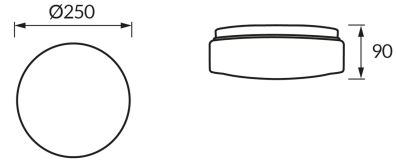

ИНФОРМАЦИОННАЯ КАРТОЧКА ПРОДУКТА

ОСНОВНАЯ ИНФОРМАЦИЯ

Название продукта:	IGLO C 2 x E27
Индекс Ideus:	05029
Штрих-код EAN:	5901477350290
Цвет :	белый
Материал:	стальной лист, пластик
Высота:	90 mm
Ширина:	250 mm
Глубина:	250 mm
Упаковка коробки:	10 шт.

PRODUCT PARAMETERS

Питание:	220-240V 50/60Hz
Мощность:	2 x max 14 W
Цоколь:	E27
Предлагаемый источник света:	LED
	Возможность замены источника света
Направление света в изделии можно регулировать:	нет
Класс защиты от поражения электрическим током:	1
:	IP20
	для применения внутри
CE	Декларация о соответствии