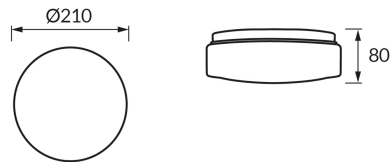

## ІНФОРМАЦІЙНА КАРТКА ТОВАРУ

### ОСНОВНА ІНФОРМАЦІЯ

|                     |                               |
|---------------------|-------------------------------|
| Назва продукту:     | <b>IGLO C E27</b>             |
| Індекс Ideus:       | <b>05028</b>                  |
| EAN штрих-код:      | <b>5901477350283</b>          |
| Колір :             | <b>білий</b>                  |
| Матеріал:           | <b>листова сталь, пластик</b> |
| Висота:             | <b>80 mm</b>                  |
| Ширина:             | <b>210 mm</b>                 |
| Глибина:            | <b>210 mm</b>                 |
| Упаковка в коробці: | <b>10 шт.</b>                 |

### ПАРАМЕТРИ ТОВАРУ

|   |  |
|---|--|
| Живлення:   | <b>220-240V 50/60Hz</b>                          |
| Потужність:   | <b>max 14 W</b>                                  |
| Цоколь:   | <b>E27</b>                                       |
| Спеціалізоване джерело світла:                                  | <b>LED</b>                                       |
|   | <b>Можливість заміни джерела світла</b>          |
| У виробі реалізована можливість регулювання напряму освітлення: | <b>ні</b>  |
| Клас захисту від ушкодження струмом:                            | <b>1</b>   |
| ступінь стійкості до проникнення твердих предметів і вологи:    | <b>IP20</b>                                      |
|   | <b>для застосування лише всередині приміщень</b> |
| CE  | <b>Декларація про відповідність</b>              |