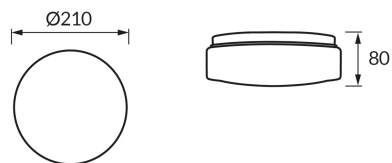

ИНФОРМАЦИОННАЯ КАРТОЧКА ПРОДУКТА

ОСНОВНАЯ ИНФОРМАЦИЯ

Название продукта:	IGLO C E27
Индекс Ideus:	05028
Штрих-код EAN:	5901477350283
Цвет :	белый
Материал:	стальной лист, пластик
Высота:	80 mm
Ширина:	210 mm
Глубина:	210 mm
Упаковка коробки:	10 шт.

PRODUCT PARAMETERS

Питание:	220-240V 50/60Hz
Мощность:	max 14 W
Цоколь:	E27
Предлагаемый источник света:	LED
	Возможность замены источника света
Направление света в изделии можно регулировать:	нет
Класс защиты от поражения электрическим током:	1
:	IP20
	для применения внутри
CE	Декларация о соответствии