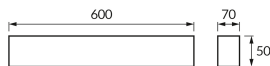

ІНФОРМАЦІЙНА КАРТКА ТОВАРУ

Можливість заміни джерел світла та/або механізмів керування без незворотного пошкодження виробу

ОСНОВНА ІНФОРМАЦІЯ

Назва продукту:	DAN LED 18W BLACK CCT
Індекс Ideus:	05026
EAN штрих-код:	5901477350269
Колір :	чорний
Матеріал:	полікарбонат ПК
Висота:	70 mm
Ширина:	600 mm
Глибина:	50 mm
Упаковка в коробці:	20 шт.

ЗАУВАЖЕННЯ

триступеневе регулювання колірної температури (WW, NW, CW)

ПАРАМЕТРИ ТОВАРУ

Живлення:	230V 50Hz
Потужність:	18 W
Спеціалізоване джерело світла:	SMD LED, в комплекті
	незмінне джерело світла
	не використовуйте з диммером
Світловий потік світильника:	1 500 lm
Світлий колір:	теплий білий/нейтральний білий/холодний білий
Кут розсілення сили світла:	140°
Термін придатності L70B50, год:	35 000 h
У виробі реалізована можливість регулювання напряму освітлення:	ні
Світловий потік джерела світла для еталонної колірної температури:	2 940 lm
Температура кольору:	3000K/4000K/6500K
Коефіцієнт віддавання барв Ra:	81
Клас захисту від ушкодження струмом:	2
ступінь стійкості до проникнення твердих предметів і вологи:	IP20
	для застосування лише всередині приміщень
Коефіцієнт переміщення (DF, cos φ1):	0.910
CE	Декларація про відповідність