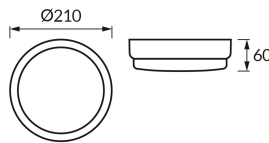

ІНФОРМАЦІЙНА КАРТКА ТОВАРУ

Можливість заміни джерел світла та/або механізмів керування без незворотного пошкодження виробу

ОСНОВНА ІНФОРМАЦІЯ

Назва продукту:	MARINA LED C 8/12/18W BLACK CCT
Індекс Ideus:	05025
EAN штрих-код:	5901477350252
Колір :	чорний
Матеріал:	полікарбонат ПК
Висота:	60 mm
Ширина:	210 mm
Глибина:	210 mm
Упаковка в коробці:	20 шт.

ЗАУВАЖЕННЯ

- триступеневе регулювання колірної температури (WW, NW, CW)
- регулювання потужності

ПАРАМЕТРИ ТОВАРУ

Живлення:	230V 50Hz
Потужність:	8/12/18 W
Спеціалізоване джерело світла:	SMD LED, в комплекті
	незмінне джерело світла
	не використовуйте з диммером
Світловий потік світильника:	2 200 lm
Світлий колір:	теплий білий/нейтральний білий/холодний білий
Кут розсилання сили світла:	160°
Термін придатності L70B50, год:	35 000 h
У виробі реалізована можливість регулювання напряму освітлення:	ні
Світловий потік джерела світла для еталонної колірної температури:	2 740 lm
Температура кольору:	3000K/4000K/6500K
Коефіцієнт віддавання барв Ra:	81
Клас захисту від ушкодження струмом:	2
ступінь захисту від механічних наслідків:	IK09
ступінь стійкості до проникнення твердих предметів і вологи:	IP65
	для застосування зовні чи всередині
Коефіцієнт переміщення (DF, cos φ1):	0.860
CE	Декларація про відповідність