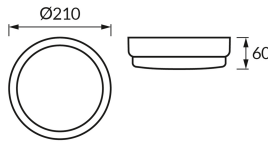

ИНФОРМАЦИОННАЯ КАРТОЧКА ПРОДУКТА

Возможность замены источников света и/или пускорегулирующей аппаратуры без необратимого повреждения изделия

ОСНОВНАЯ ИНФОРМАЦИЯ

Название продукта:	MARINA LED C 8/12/18W BLACK CCT
Индекс Ideus:	05025
Штрих-код EAN:	5901477350252
Цвет:	черный
Материал:	поликарбонат ПК
Высота:	60 mm
Ширина:	210 mm
Глубина:	210 mm
Упаковка коробки:	20 шт.

ПРИМЕЧАНИЯ

- трехступенчатая регулировка цветовой температуры (WW, NW, CW)
- регулирование мощности

PRODUCT PARAMETERS

Питание:	230V 50Hz
Мощность:	8/12/18 W
Предлагаемый источник света:	SMD LED, в комплекте
	несменный источник света
	не используйте с диммером
Световой поток светильника:	2 200 lm
Цвет света:	теплый белый/нейтральный белый/холодный белый
Угол распределения света:	160°
Срок годности L70B50 в ч:	35 000 h
Направление света в изделии можно регулировать:	нет
Световой поток источника света для эталонной цветовой температуры:	2 740 lm
Температура цвета:	3000K/4000K/6500K
Коэффициент цветопередачи Ra:	81
Класс защиты от поражения электрическим током:	2
степень защиты от механических воздействий:	IK09
:	IP65
	для применения снаружи или внутри
Коэффициент смещения (DF, cos φ1):	0.860
CE	Декларация о соответствии