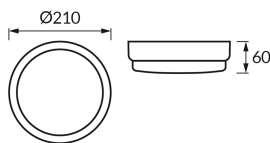

ИНФОРМАЦИОННАЯ КАРТОЧКА ПРОДУКТА