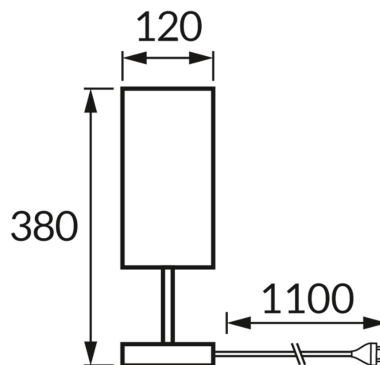

ІНФОРМАЦІЙНА КАРТКА ТОВАРУ

ОСНОВНА ІНФОРМАЦІЯ

Назва продукту:	SANTI E14 DARK GREY/BLACK
Індекс Ideus:	05000
EAN штрих-код:	5901477350009
Колір :	темно-сірий/чорний
Матеріал:	нержавіюча сталь, тканина армована пластиком
Висота:	380 mm
Ширина:	120 mm
Глибина:	120 mm
Упаковка в коробці:	12 шт.

ЗАУВАЖЕННЯ

N/A

ПАРАМЕТРИ ТОВАРУ

Живлення:	220-240V 50/60Hz
Потужність:	max 40 W
Цоколь:	E14
Спеціалізоване джерело світла:	N/A
	Можливість заміни джерела світла
	Обладнаний вмикачем
У виробі реалізована можливість регулювання напряду освітлення:	ні
Клас захисту від ушкодження струмом:	2
ступінь стійкості до проникнення твердих предметів і вологи:	IP20
	для застосування лише всередині приміщень
CE	Декларація про відповідність