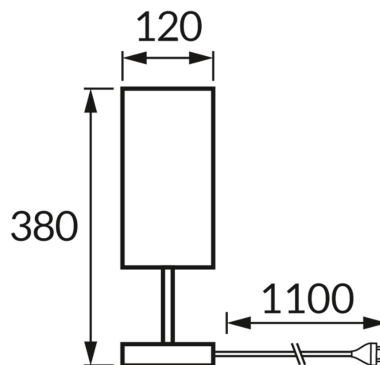

### ОСНОВНАЯ ИНФОРМАЦИЯ

Название продукта:	<b>SANTI E14 DARK GREY/BLACK</b>
Индекс Ideus:	<b>05000</b>
Штрих-код EAN:	<b>5901477350009</b>
Цвет :	<b>темно-серый/черный</b>
Материал:	<b>нержавеющая сталь, ткань армированная пластиком</b>
Высота:	<b>380 mm</b>
Ширина:	<b>120 mm</b>
Глубина:	<b>120 mm</b>
Упаковка коробки:	<b>12 шт.</b>

### PRODUCT PARAMETERS

Питание:	<b>220-240V 50/60Hz</b>
Мощность:	<b>max 40 W</b>
Цоколь:	<b>E14</b>
Предлагаемый источник света:	<b>компактная люминесцентная лампа/LED</b>
	<b>Возможность замены источника света</b>
	<b>Оснащены выключателем</b>
Направление света в изделии можно регулировать:	<b>нет</b>
Класс защиты от поражения электрическим током:	<b>2</b>
:	<b>IP20</b>
	<b>для применения внутри</b>
CE	<b>Декларация о соответствии</b>