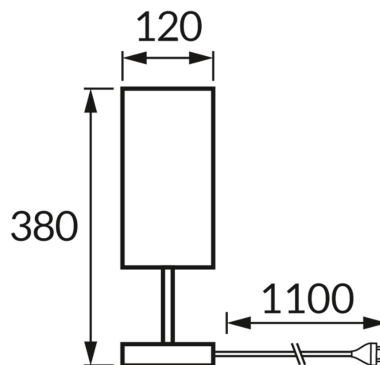

ІНФОРМАЦІЙНА КАРТКА ТОВАРУ

ОСНОВНА ІНФОРМАЦІЯ

Назва продукту:	SANTI E14 WHITE/BLACK
Індекс Ideus:	04998
EAN штрих-код:	5901477349980
Колір :	білий/чорний
Матеріал:	нержавіюча сталь, тканина армована пластиком
Висота:	380 mm
Ширина:	120 mm
Глибина:	120 mm
Упаковка в коробці:	12 шт.

ЗАУВАЖЕННЯ

N/A

ПАРАМЕТРИ ТОВАРУ

Живлення:	220-240V 50/60Hz
Потужність:	max 40 W
Цоколь:	E14
Спеціалізоване джерело світла:	N/A
	Можливість заміни джерела світла
	Обладнаний вмикачем
У виробі реалізована можливість регулювання напряду освітлення:	ні
Клас захисту від ушкодження струмом:	2
ступінь стійкості до проникнення твердих предметів і вологи:	IP20
	для застосування лише всередині приміщень
CE	Декларація про відповідність