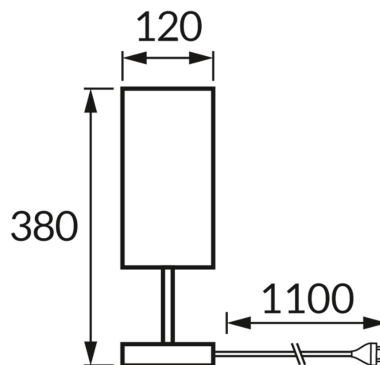

### ОСНОВНАЯ ИНФОРМАЦИЯ

Название продукта:	<b>SANTI E14 WHITE/BLACK</b>
Индекс Ideus:	<b>04998</b>
Штрих-код EAN:	<b>5901477349980</b>
Цвет :	<b>белый/черный</b>
Материал:	<b>нержавеющая сталь, ткань армированная пластиком</b>
Высота:	<b>380 mm</b>
Ширина:	<b>120 mm</b>
Глубина:	<b>120 mm</b>
Упаковка коробки:	<b>12 шт.</b>

### PRODUCT PARAMETERS

Питание:	220-240V 50/60Hz
Мощность:	max 40 W
Цоколь:	E14
Предлагаемый источник света:	компактная люминесцентная лампа/LED
	Возможность замены источника света
	Оснащены выключателем
Направление света в изделии можно регулировать:	нет
Класс защиты от поражения электрическим током:	2
:	IP20
	для применения внутри
CE	Декларация о соответствии