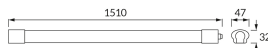

INFORMAČNÝ LIST VÝROBKU