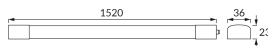

INFORMAČNÝ LIST VÝROBKU

Možnosť výmeny svetelných zdrojov a/alebo ovládacích zariadení bez trvalého poškodenia výrobku

ZÁKLADNÉ INFORMÁCIE

Názov produktu:	BENET LED 45W NW
Ideus index:	04995
Čiarový kód EAN:	5901477349959
Farba :	Biela
Materiál:	Polykarbonát PC
Výška:	23 mm
Šírka:	1520 mm
Hĺbka:	36 mm
Balenie krabica:	40 ks.

PARAMETRE VÝROBKU

Napájanie:	230V 50Hz
Výkon:	45 W
Určený svetelný zdroj:	SMD LED, súčasť dodávky
	Nevymeniteľný svetelný zdroj
	Nepoužívajte so sieťovým stmievačom
Svetelný tok svietidiel:	5 750 lm
Farba svetla:	Neutrálna biela
Vyžarovací uhol:	140°
Čas použiteľnosti L70B50 v h:	35 000 h
Výrobok má možnosť nastavenia smeru svietenia:	Nie
Svetelný tok zdroja svetla pre referenčnú teplotu farby:	6 200 lm
Teplota farieb:	4100 K
Index reprodukcie farieb Ra:	82
Trieda ochrany pred úrazom elektrickým prúdom:	2
Stupeň ochrany poskytovaného pred vniknutím prachom, náhodným kontaktom a vodou:	IP65
	K vonkajšiemu alebo vnútornému použitiu
Činiteľ fázového posunu (DF, cos φ1):	0.980
CE	Vyhlásenie o zhode