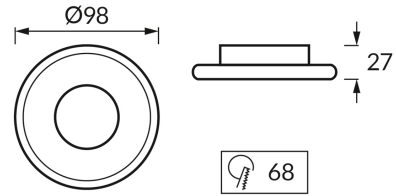

## ІНФОРМАЦІЙНА КАРТКА ТОВАРУ

### ОСНОВНА ІНФОРМАЦІЯ

Назва продукту:	<b>SFORA C BLACK/WHITE</b>
Індекс Ideus:	<b>04990</b>
EAN штрих-код:	<b>5901477349904</b>
Колір :	<b>чорний/білий</b>
Матеріал:	<b>алюміній</b>
Висота:	<b>27 mm</b>
Ширина:	<b>98 mm</b>
Глибина:	<b>98 mm</b>
Упаковка в коробці:	<b>100 шт.</b>

### ПАРАМЕТРИ ТОВАРУ

Потужність:	<b>max 35 W</b>
Спеціалізоване джерело світла:	<b>LED - GU10/MR16</b>
	<b>Можливість заміни джерела світла</b>
У виробі реалізована можливість регулювання напрямку освітлення:	<b>ні</b>
ступінь стійкості до проникнення твердих предметів і вологи:	<b>IP20</b>
	<b>для застосування лише всередині приміщень</b>
CE	<b>Декларація про відповідність</b>