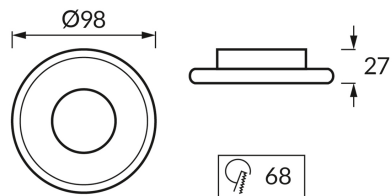

INFORMAČNÝ LIST VÝROBKU**ZÁKLADNÉ INFORMÁCIE**

Názov produktu:	SFORA C BLACK/WHITE
Ideus index:	04990
Čiarový kód EAN:	5901477349904
Farba :	čierna/biela
Materiál:	Hliník
Výška:	27 mm
Šírka:	98 mm
Hĺbka:	98 mm
Balenie krabica:	100 ks.

PARAMETRE VÝROBKU

Výkon:	max 35 W
Určený svetelný zdroj:	LED - GU10/MR16
	Možnosť výmeny svetelného zdroja
Výrobok má možnosť nastavenia smeru svietenia:	Nie
Stupeň ochrany poskytovaného pred vniknutím prachom, náhodným kontaktom a vodou:	IP20
	K vnútornému použitiu
CE	Vyhlásenie o zhode