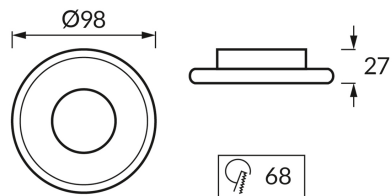

### ОСНОВНАЯ ИНФОРМАЦИЯ

|                    |                            |
|--------------------|----------------------------|
| Название продукта: | <b>SFORA C BLACK/WHITE</b> |
| Индекс Ideus:      | <b>04990</b>               |
| Штрих-код EAN:     | <b>5901477349904</b>       |
| Цвет :             | <b>черный/белый</b>        |
| Материал:          | <b>алюминий</b>            |
| Высота:            | <b>27 mm</b>               |
| Ширина:            | <b>98 mm</b>               |
| Глубина:           | <b>98 mm</b>               |
| Упаковка коробки:  | <b>100 шт.</b>             |

### PRODUCT PARAMETERS

|   |   |
|---|---|
| Мощность:                                       | <b>max 35 W</b>                           |
| Предлагаемый источник света:                    | <b>LED - GU10/MR16</b>                    |
|   | <b>Возможность замены источника света</b> |
| Направление света в изделии можно регулировать: | <b>нет</b>                                |
| :   | <b>IP20</b>                               |
|   | <b>для применения внутри</b>              |
| CE  | <b>Декларация о соответствии</b>          |