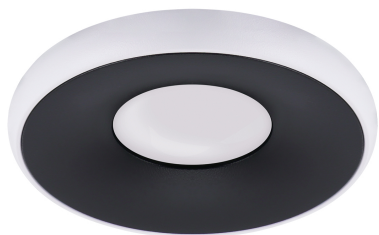

### ОСНОВНАЯ ИНФОРМАЦИЯ

|                    |                            |
|--------------------|----------------------------|
| Название продукта: | <b>SFORA C BLACK/WHITE</b> |
| Индекс Ideus:      | <b>04990</b>               |
| Штрих-код EAN:     | <b>5901477349904</b>       |
| Цвет :             | <b>черный/белый</b>        |
| Материал:          | <b>алюминий</b>            |
| Высота:            | <b>27 mm</b>               |
| Ширина:            | <b>98 mm</b>               |
| Глубина:           | <b>98 mm</b>               |
| Упаковка коробки:  | <b>100 шт.</b>             |

### PRODUCT PARAMETERS

|   |   |
|---|---|
| Мощность:                                       | <b>max 35 W</b>                           |
| Предлагаемый источник света:                    | <b>LED - GU10/MR16</b>                    |
|   | <b>Возможность замены источника света</b> |
| Направление света в изделии можно регулировать: | <b>нет</b>                                |
| :   | <b>IP20</b>                               |
|   | <b>для применения внутри</b>              |
| CE  | <b>Декларация о соответствии</b>          |