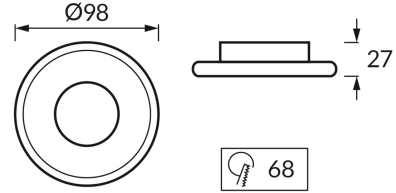

ІНФОРМАЦІЙНА КАРТКА ТОВАРУ

ОСНОВНА ІНФОРМАЦІЯ

Назва продукту:	SFORA C WHITE/BLACK
Індекс Ideus:	04989
EAN штрих-код:	5901477349898
Колір :	білий/чорний
Матеріал:	алюміній
Висота:	27 mm
Ширина:	98 mm
Глибина:	98 mm
Упаковка в коробці:	100 шт.

ПАРАМЕТРИ ТОВАРУ

Потужність:	max 35 W
Спеціалізоване джерело світла:	LED - GU10/MR16
	Можливість заміни джерела світла
У виробі реалізована можливість регулювання напрямку освітлення:	ні
ступінь стійкості до проникнення твердих предметів і вологи:	IP20
	для застосування лише всередині приміщень
CE	Декларація про відповідність