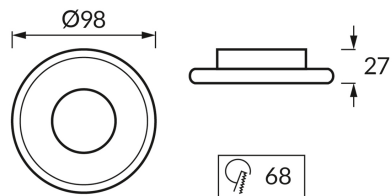

## ZÁKLADNÉ INFORMÁCIE

Názov produktu:	SFORA C WHITE/BLACK
Ideus index:	04989
Čiarový kód EAN:	5901477349898
Farba :	Biela/čierna
Materiál:	Hliník
Výška:	27 mm
Šírka:	98 mm
Hĺbka:	98 mm
Balenie krabica:	100 ks.

## PARAMETRE VÝROBKU

Výkon:	max 35 W
Určený svetelný zdroj:	LED - GU10/MR16
	<b>Možnosť výmeny svetelného zdroja</b>
Výrobok má možnosť nastavenia smeru svietenia:	Nie
Stupeň ochrany poskytovaného pred vniknutím prachom, náhodným kontaktom a vodou:	IP20
	<b>K vnútornému použitiu</b>
CE	Vyhlásenie o zhode