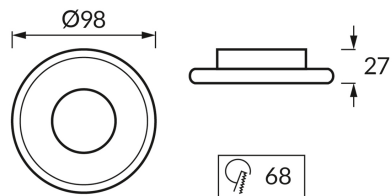

### ОСНОВНАЯ ИНФОРМАЦИЯ

Название продукта:	<b>SFORA C WHITE/BLACK</b>
Индекс Ideus:	<b>04989</b>
Штрих-код EAN:	<b>5901477349898</b>
Цвет :	<b>белый/черный</b>
Материал:	<b>алюминий</b>
Высота:	<b>27 mm</b>
Ширина:	<b>98 mm</b>
Глубина:	<b>98 mm</b>
Упаковка коробки:	<b>100 шт.</b>

### PRODUCT PARAMETERS

Мощность:	<b>max 35 W</b>
Предлагаемый источник света:	<b>LED - GU10/MR16</b>
	<b>Возможность замены источника света</b>
Направление света в изделии можно регулировать:	<b>нет</b>
:	<b>IP20</b>
	<b>для применения внутри</b>
CE	<b>Декларация о соответствии</b>