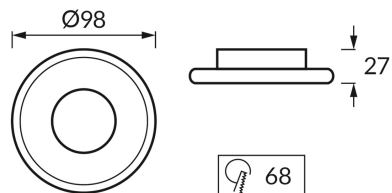

INFORMAČNÝ LIST VÝROBKU**ZÁKLADNÉ INFORMÁCIE**

Názov produktu:	SFORA C BLACK
Ideus index:	04988
Čiarový kód EAN:	5901477349881
Farba :	čierna
Materiál:	Hliník
Výška:	27 mm
Šírka:	98 mm
Hĺbka:	98 mm
Balenie krabica:	100 ks.

PARAMETRE VÝROBKU

Výkon:	max 35 W
Určený svetelný zdroj:	LED - GU10/MR16
	Možnosť výmeny svetelného zdroja
Výrobok má možnosť nastavenia smeru svietenia:	Nie
Stupeň ochrany poskytovaného pred vniknutím prachom, náhodným kontaktom a vodou:	IP20
	K vnútornému použitiu
CE	Vyhlásenie o zhode