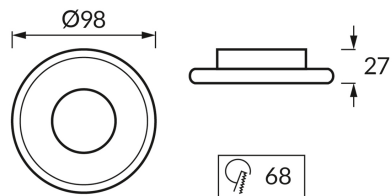

INFORMAČNÝ LIST VÝROBKU

ZÁKLADNÉ INFORMÁCIE

Názov produktu:	SFORA C WHITE
Ideus index:	04987
Čiarový kód EAN:	5901477349874
Farba :	Biela
Materiál:	Hliník
Výška:	27 mm
Šírka:	98 mm
Hĺbka:	98 mm
Balenie krabica:	100 ks.

PARAMETRE VÝROBKU

Výkon:	max 35 W
Určený svetelný zdroj:	LED - GU10/MR16
	Možnosť výmeny svetelného zdroja
Výrobok má možnosť nastavenia smeru svietenia:	Nie
Stupeň ochrany poskytovaného pred vniknutím prachom, náhodným kontaktom a vodou:	IP20
	K vnútornému použitiu
CE	Vyhlásenie o zhode