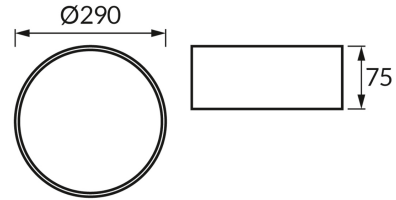

INFORMAČNÝ LIST VÝROBKU**ZÁKLADNÉ INFORMÁCIE**

Názov produktu:	SYMBOL C 2 x E27 BLACK
Ideus index:	04986
Čiarový kód EAN:	5901477349867
Farba :	čierna
Materiál:	Kovový výlisok, plast
Výška:	75 mm
Šírka:	290 mm
Hĺbka:	290 mm
Balenie krabica:	10 ks.

PARAMETRE VÝROBKU

Napájanie:	220-240V 50/60Hz
Výkon:	2 x max 14 W
Pätica:	E27
Určený svetelný zdroj:	LED
	Možnosť výmeny svetelného zdroja
Výrobok má možnosť nastavenia smeru svietenia:	Nie
Trieda ochrany pred úrazom elektrickým prúdom:	1
Stupeň ochrany poskytovaného pred vniknutím prachom, náhodným kontaktom a vodou:	IP20
	K vnútornému použitiu
CE	Vyhlásenie o zhode