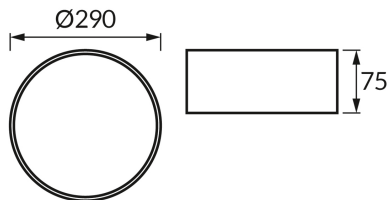

## ІНФОРМАЦІЙНА КАРТКА ТОВАРУ

### ОСНОВНА ІНФОРМАЦІЯ

Назва продукту:	<b>SYMBOL C 2 x E27 WHITE</b>
Індекс Ideus:	<b>04985</b>
EAN штрих-код:	<b>5901477349850</b>
Колір :	<b>білий</b>
Матеріал:	<b>листова сталь, пластик</b>
Висота:	<b>75 mm</b>
Ширина:	<b>290 mm</b>
Глибина:	<b>290 mm</b>
Упаковка в коробці:	<b>10 шт.</b>

### ПАРАМЕТРИ ТОВАРУ

Живлення:	<b>220-240V 50/60Hz</b>
Потужність:	<b>2 x max 14 W</b>
Цоколь:	<b>E27</b>
Спеціалізоване джерело світла:	<b>LED</b>
	<b>Можливість заміни джерела світла</b>
У виробі реалізована можливість регулювання напряму освітлення:	<b>ні</b>
Клас захисту від ушкодження струмом:	<b>1</b>
ступінь стійкості до проникнення твердих предметів і вологи:	<b>IP20</b>
	<b>для застосування лише всередині приміщень</b>
CE	<b>Декларація про відповідність</b>