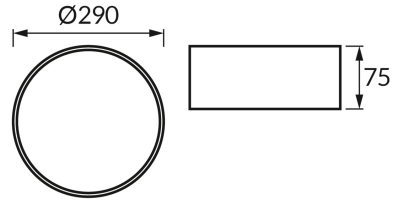

**INFORMAČNÝ LIST VÝROBKU****ZÁKLADNÉ INFORMÁCIE**

Názov produktu:	<b>SYMBOL C 2 x E27 WHITE</b>
Ideus index:	<b>04985</b>
Čiarový kód EAN:	<b>5901477349850</b>
Farba :	<b>Biela</b>
Materiál:	<b>Kovový výlisok, plast</b>
Výška:	<b>75 mm</b>
Šírka:	<b>290 mm</b>
Hĺbka:	<b>290 mm</b>
Balenie krabica:	<b>10 ks.</b>

**PARAMETRE VÝROBKU**

Napájanie:	<b>220-240V 50/60Hz</b>
Výkon:	<b>2 x max 14 W</b>
Pätica:	<b>E27</b>
Určený svetelný zdroj:	<b>LED</b>
	<b>Možnosť výmeny svetelného zdroja</b>
Výrobok má možnosť nastavenia smeru svietenia:	<b>Nie</b>
Trieda ochrany pred úrazom elektrickým prúdom:	<b>1</b>
Stupeň ochrany poskytovaného pred vniknutím prachom, náhodným kontaktom a vodou:	<b>IP20</b>
	<b>K vnútornému použitiu</b>
CE	<b>Vyhlásenie o zhode</b>