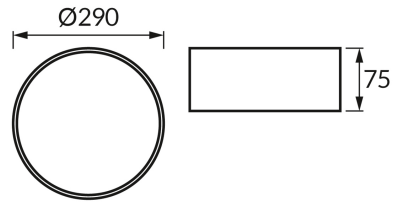

ИНФОРМАЦИОННАЯ КАРТОЧКА ПРОДУКТА

ОСНОВНАЯ ИНФОРМАЦИЯ

Название продукта:	SYMBOL C 2 x E27 WHITE
Индекс Ideus:	04985
Штрих-код EAN:	5901477349850
Цвет :	белый
Материал:	стальной лист, пластик
Высота:	75 mm
Ширина:	290 mm
Глубина:	290 mm
Упаковка коробки:	10 шт.

PRODUCT PARAMETERS

Питание:	220-240V 50/60Hz
Мощность:	2 x max 14 W
Цоколь:	E27
Предлагаемый источник света:	LED
	Возможность замены источника света
Направление света в изделии можно регулировать:	нет
Класс защиты от поражения электрическим током:	1
:	IP20
	для применения внутри
CE	Декларация о соответствии