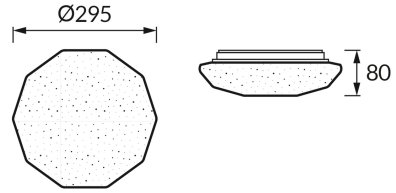

ІНФОРМАЦІЙНА КАРТКА ТОВАРУ

ОСНОВНА ІНФОРМАЦІЯ

Назва продукту:	KAMILA C 2 x E27
Індекс Ideus:	04984
EAN штрих-код:	5901477349843
Колір :	білий
Матеріал:	листова сталь, пластик
Висота:	80 mm
Ширина:	295 mm
Глибина:	295 mm
Упаковка в коробці:	10 шт.

ПАРАМЕТРИ ТОВАРУ

Живлення:	220-240V 50/60Hz
Потужність:	2 x max 14 W
Цоколь:	E27
Спеціалізоване джерело світла:	LED
	Можливість заміни джерела світла
У виробі реалізована можливість регулювання напряму освітлення:	ні
Клас захисту від ушкодження струмом:	1
ступінь стійкості до проникнення твердих предметів і вологи:	IP20
	для застосування лише всередині приміщень
CE	Декларація про відповідність