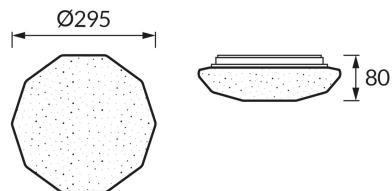

## ZÁKLADNÉ INFORMÁCIE

Názov produktu:	<b>KAMILA C 2 x E27</b>
Ideus index:	<b>04984</b>
Čiarový kód EAN:	<b>5901477349843</b>
Farba :	<b>Biela</b>
Materiál:	<b>Kovový výlisok, plast</b>
Výška:	<b>80 mm</b>
Šírka:	<b>295 mm</b>
Hĺbka:	<b>295 mm</b>
Balenie krabica:	<b>10 ks.</b>