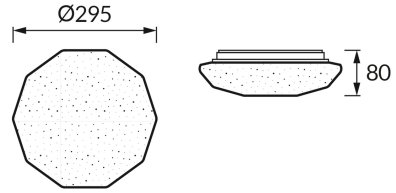

ИНФОРМАЦИОННАЯ КАРТОЧКА ПРОДУКТА

ОСНОВНАЯ ИНФОРМАЦИЯ

Название продукта:	KAMILA C 2 x E27
Индекс Ideus:	04984
Штрих-код EAN:	5901477349843
Цвет :	белый
Материал:	стальной лист, пластик
Высота:	80 mm
Ширина:	295 mm
Глубина:	295 mm
Упаковка коробки:	10 шт.