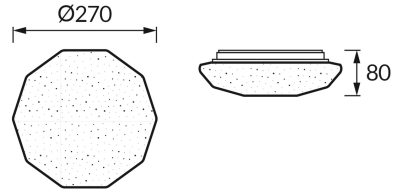

## ІНФОРМАЦІЙНА КАРТКА ТОВАРУ

### ОСНОВНА ІНФОРМАЦІЯ

Назва продукту:	<b>KAMILA C E27</b>
Індекс Ideus:	<b>04983</b>
EAN штрих-код:	<b>5901477349836</b>
Колір :	<b>білий</b>
Матеріал:	<b>листова сталь, пластик</b>
Висота:	<b>80 mm</b>
Ширина:	<b>270 mm</b>
Глибина:	<b>270 mm</b>
Упаковка в коробці:	<b>10 шт.</b>